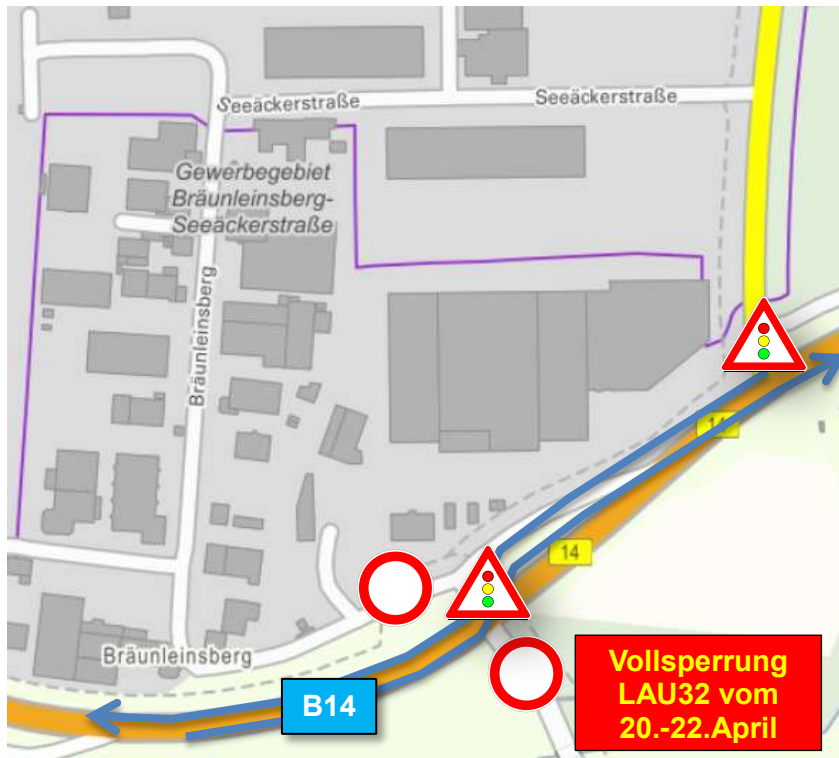

Verkehrsführung während **Vollsperrung LAU32**:

Verkehrsführung ab Anfang Mai 2018: